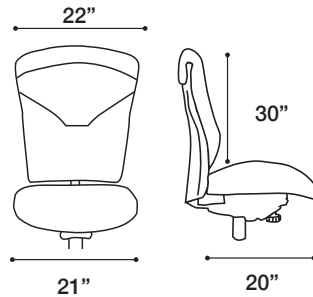

33 Seat Slider

A: TUXEDO 45314-B-23A
Winslow Deep Red

B: TUXEDO 45114-B-37A
Perk Crimson

C: TUXEDO 45314-B-23A
Winslow Deep Red

D: TUXEDO 45814-B-23A
Fuse Carmine

tuxedo

MEDIUM BACK

MANAGERS HIGH BACK